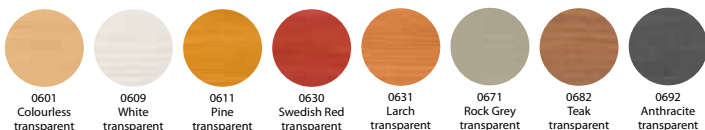

0070
Pearl
transparent

0071
Rock Grey
transparent

0081
Walnut
transparent

0082
Teak
transparent

0086
Oak
transparent

0089
Rosewood
transparent

0091
Ebony
transparent

0092
Anthracite
transparent

chrání a udržuje

odolný proti povětrnostním vlivům

rychleschoucí

Info

přirozeně krásné dřevo

odolná proti slepení

s otevřenými póry

HOUSE & GARDEN COLOUR